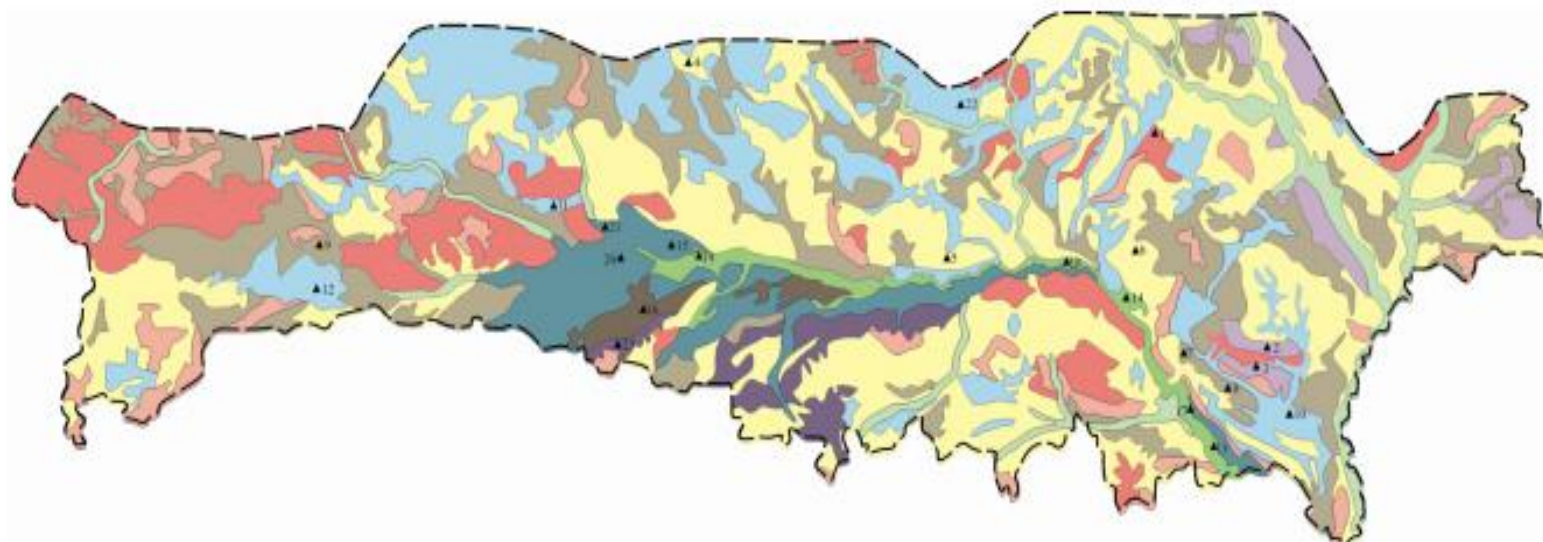

1070 x 792

 studfile.net

2.2 Почвенный покров Гомельской области

Условные обозначения

Масштаб 1 : 2 000 000

Рисунок – 2.8– Карта типов земель Белорусского Полесья