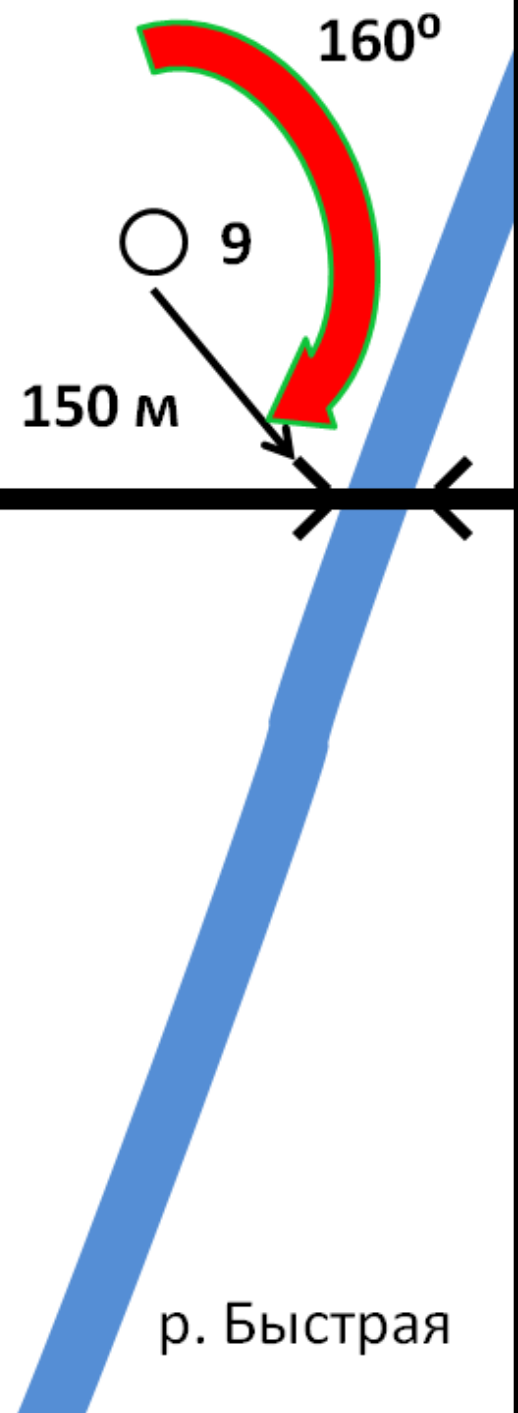

Никольск

Направление на ж/д мост через р. Быстрая – 160°, расстояние – 150 м